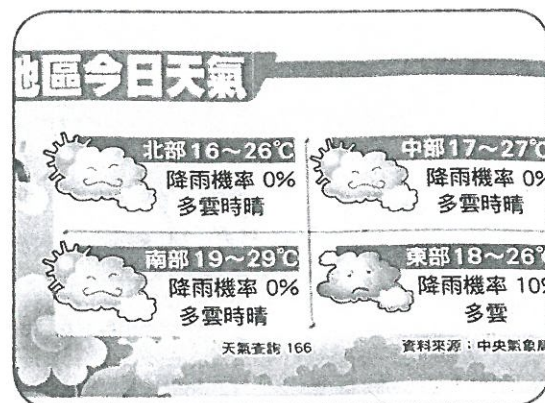

4 認識天氣

你有看過風向雞嗎？這種雞可不是真的會叫的公雞呵！風向雞是風向計的一種，它可以以在基座上旋轉，並且指向風吹來的方向。若是雞頭朝向北方，那麼這時就是吹北風。為了準確測出風向，風向雞通常會裝置在比周圍建築物高的地方。

活動 1 氣象報告

一 怎麼知道明天的天氣

根據下面提供的資料或自己收集的天气資料，回答下列問題並在 中打 。

我收集的天气資料

(依實際狀況回答)

1. 上圖中的氣象資料包含哪些項目？

- | | |
|--|--|
| <input checked="" type="checkbox"/> (1) 天氣狀況 | <input checked="" type="checkbox"/> (2) 氣溫 |
| <input checked="" type="checkbox"/> (3) 降雨機率 | <input type="checkbox"/> (4) 風向、風力 |
| <input type="checkbox"/> (5) 紫外線指數 | <input type="checkbox"/> (6) 降雨量 |
| <input type="checkbox"/> (7) 舒適度 | <input checked="" type="checkbox"/> (8) 預報地區 |
| <input type="checkbox"/> (9) 其他： | |